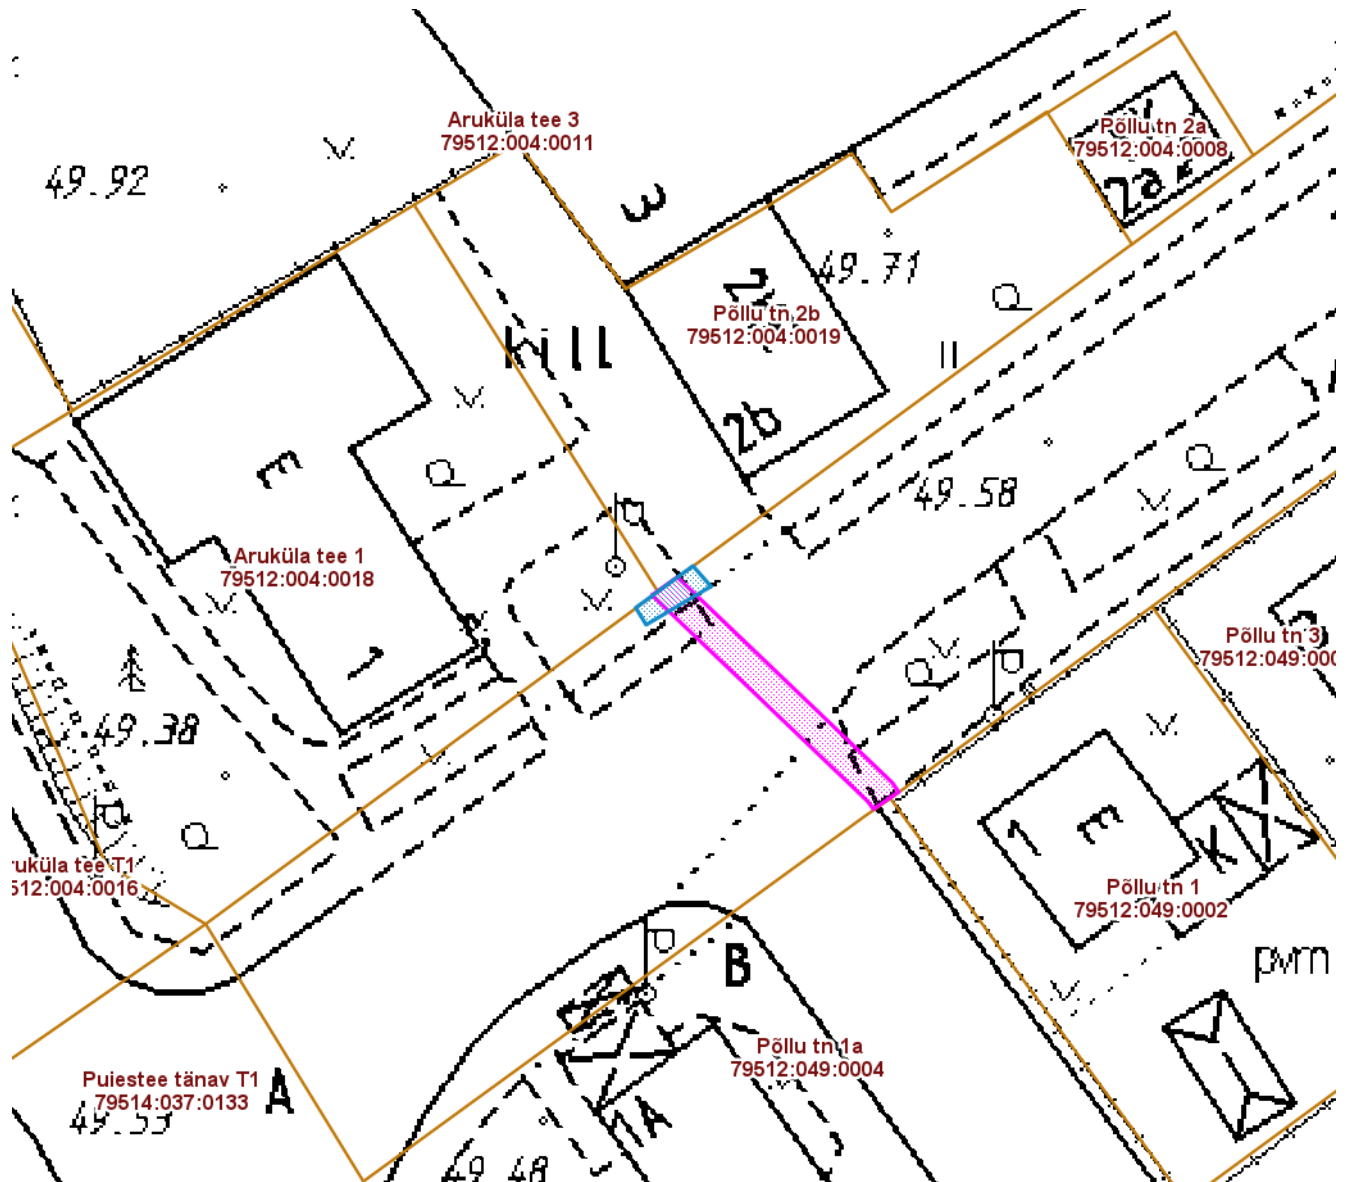

## ALA SKEEM

Põllu tänav T1 (79512:049:0011)

M 1 : 500

— Isikliku kasutusõigusega seatav maa-ala 7 m<sup>2</sup> (A-kategooria gaasitoru)

— Olemasolevad piirangud ja isiklikud kasutusõigused

Nr	X	Y
1	6476332.37	658415.02
2	6476333.72	658413.83
3	6476330.96	658410.05
4	6476329.84	658410.74